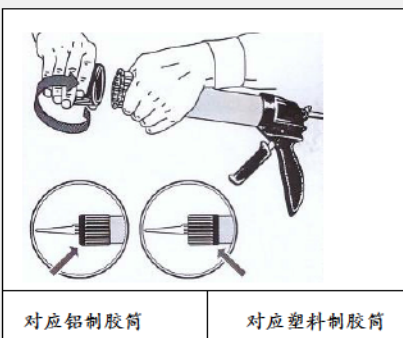

# TEROSON

- 将胶筒装入到施胶枪内

- 将固定环移至末端

- 控制扳机施涂胶

## \* 特别提示:

通过翻转固定环可以使铝制与塑料制胶筒发挥最佳效果。位置“A”(胶枪双侧标注“Alu”图所示):用于铝制胶筒;位置“K”(胶枪双侧标注“Kunststoff/Plastic”图所示):用于塑料制胶筒。

汉高为您提供值得信赖的专家级产品。它们应用于包括F1在内的顶级赛车，更为全球绝大多数汽车制造商所采用。乐泰®和泰罗松®是汉高的著名品牌，服务于汽车工业已有超过80年的历史，在全球车用特殊化学品领域居于领导地位，在汽车售后市场，乐泰®和泰罗松®的产品被许多汽车制造商采用，作为他们的配件，销售到世界各地。汉高不仅制造，销售高质量的产品，而且更提供高附加值的解决方案。当研发汽车维修产品时，我们的思想是：一次维修成功。所以我们的产品必须是一次彻底解决问题、而且次次有效这本汽车售后产品指南，可轻松帮助您选择乐泰®品牌或者泰罗松®品牌产品解决您的问题。这些信息数据是以产品功能（螺纹处理、垫片、固持、润滑剂、清洁剂、玻璃直接粘接以及车底涂层等）进行分类的，同时包括补充产品特性、效益、性能数据、典型应用、选择向导以及可选购包装规格。在您需要帮助的时候，我们的工程师会为您排忧解难。通过强大的本地技术支持网络，您可以非常方便地找到我们的技术专家。